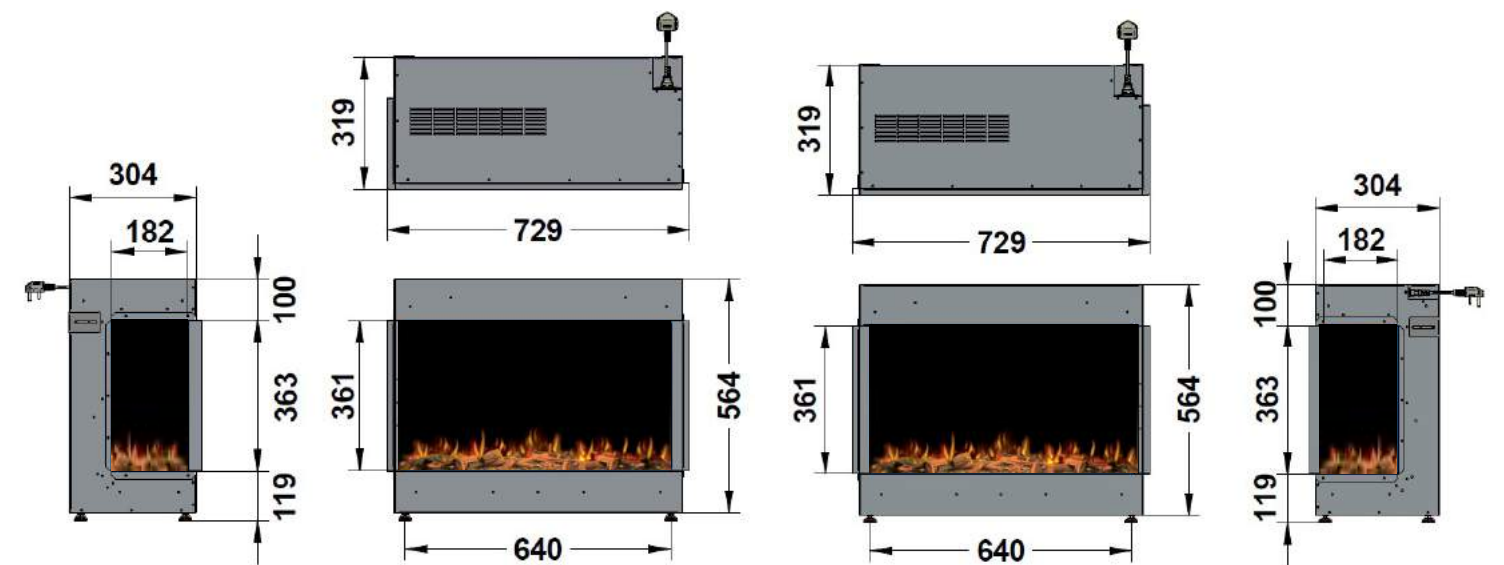

ilektro dimensions

950 LT - FRONT

950 LT - BAY

950 LT
LEFT CORNER

950 LT
RIGHT CORNER