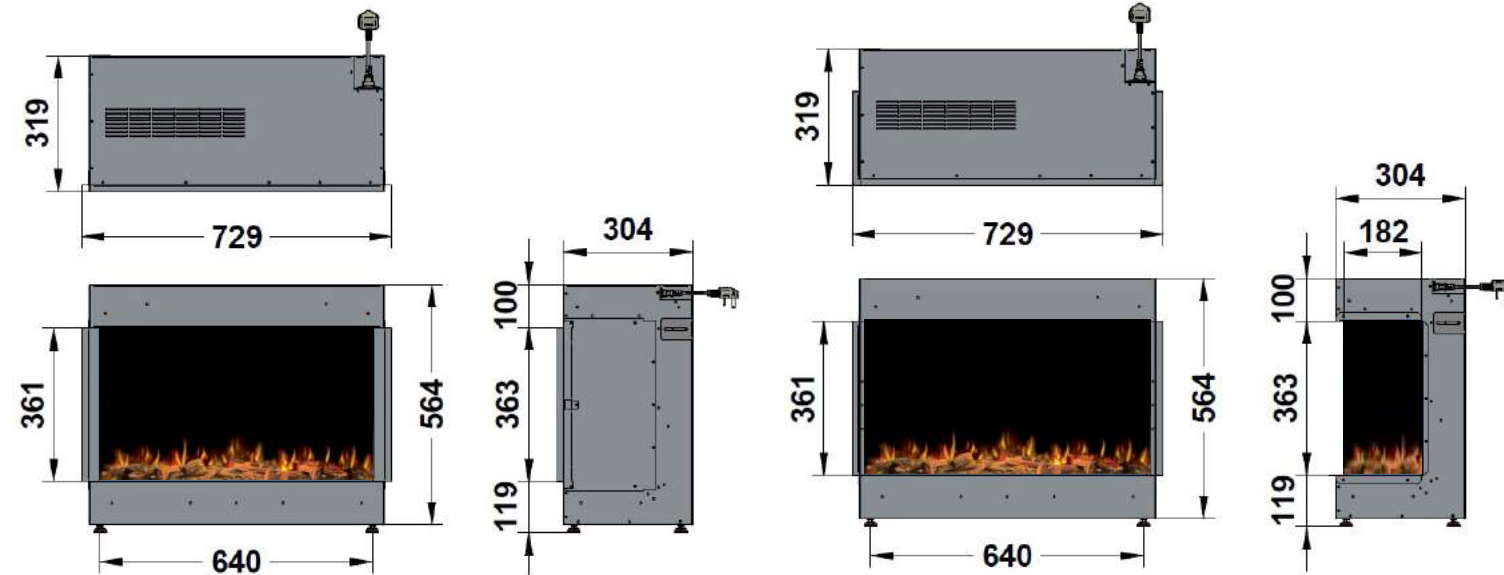

ilektro dimensions

950 LT - FRONT

950 LT - BAY

950 LT
LEFT CORNER

950 LT
RIGHT CORNER